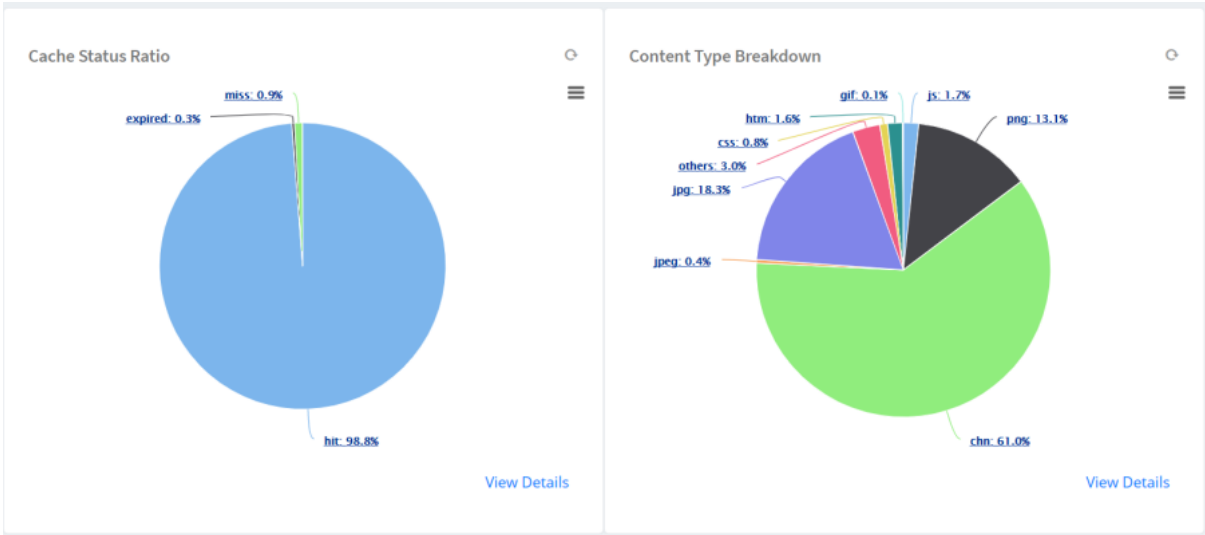

Thng kê v HTTP Codes ca CDN và Origin: