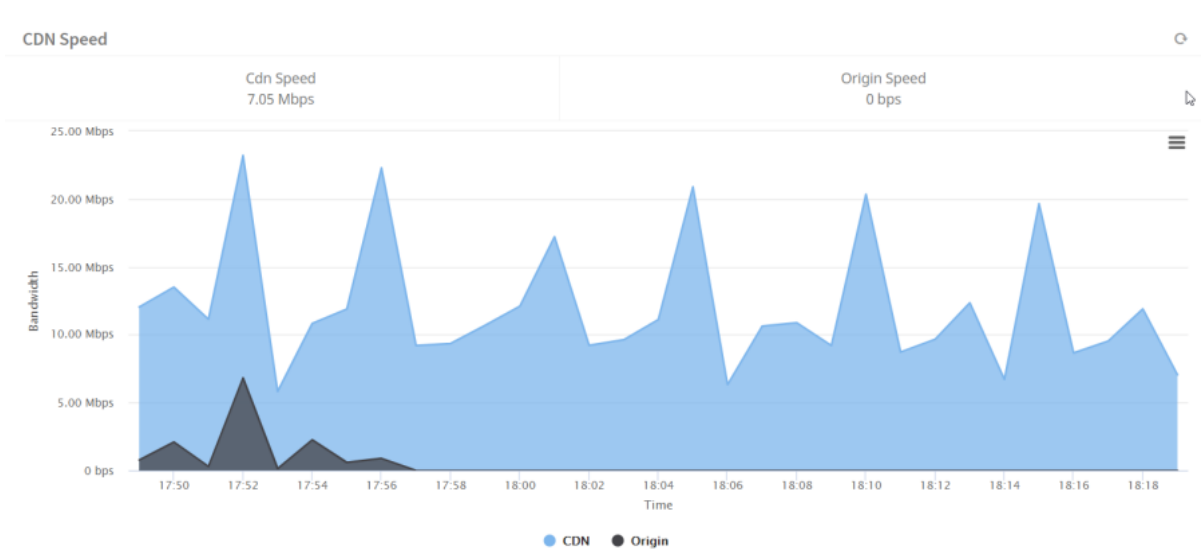

Figure 4. Thng kê v CDN Speed

- Thng kê v User Average Speed – tc truy cp trung bình ca End-User khi truy cp vào h thng CDN và các requets i thng xung Origin Servers.