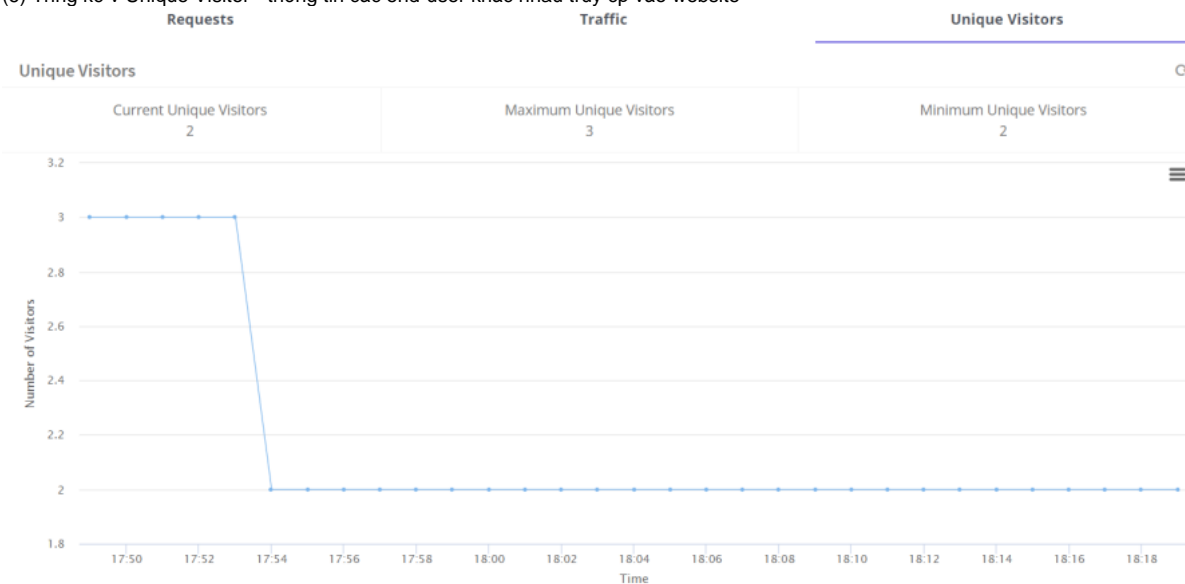

Figure 6. Thông tin v Unique Visitors

Ngoài ra, còn có các phn thng kê v Traffic Overview – thông tin bng thông CDN ã s dng trong tháng, nh hình sau: