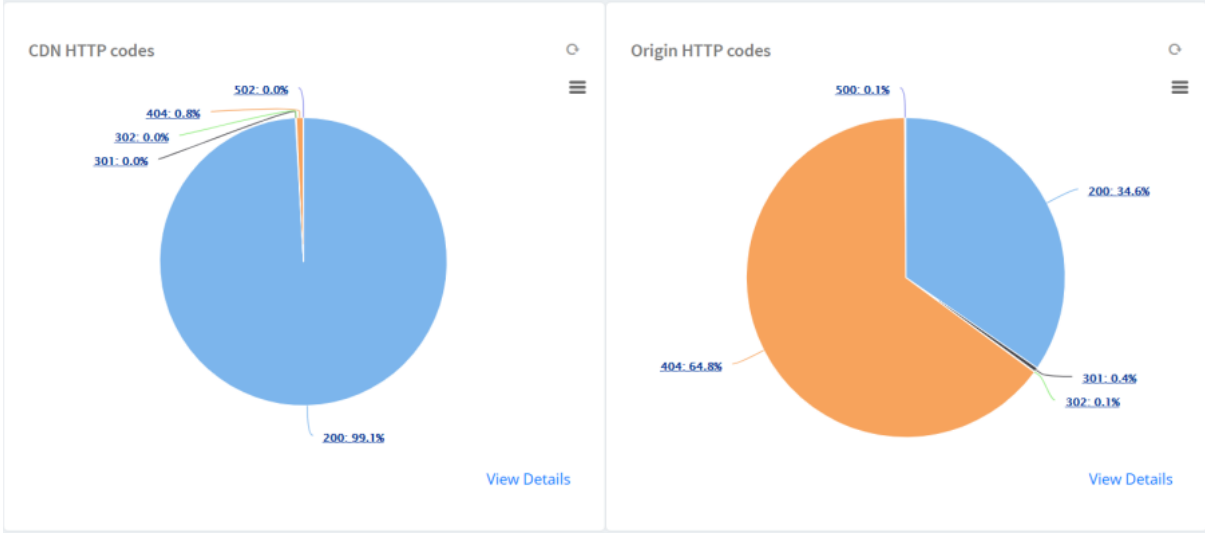

Cùng biu lu lng truy cp toàn cu: