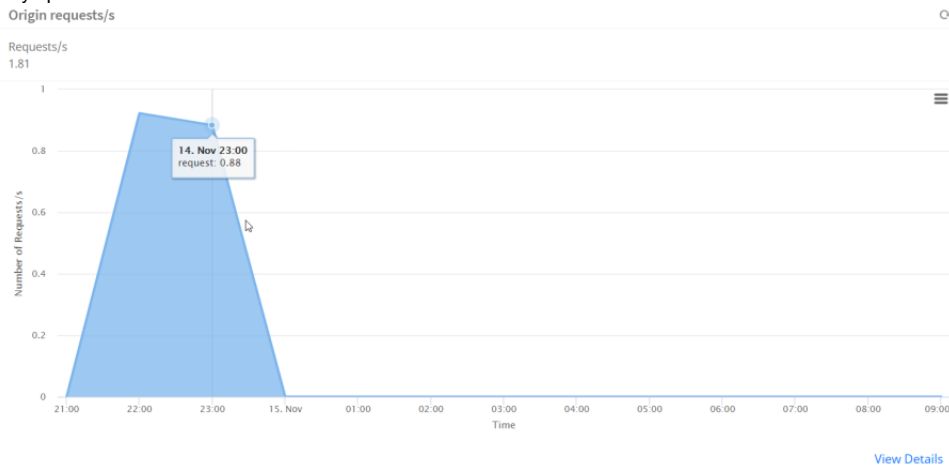

- (1): Lựa chọn CDN muốn xem thống kê
- (2): Lựa chọn khoảng thời gian cần xem
- (3): Click "Filter" để cập nhật thống kê theo thời gian và CDN đã chọn
- (4): Tab thống kê về "Request per seconds", tăng giảm vì graph nh hình trên và thông tin Request/s của Origin Servers như hình bên dưới.

- **Cached Request:** Các request thông qua vCDN đã được cached và phục vụ bởi dịch vụ vCDN.
- **Uncached Request:** Các request chưa được vCDN lưu trữ, xử lý và phân phối bởi Origin, các request này sau đó cũng được dịch vụ vCDN cached lại để phục vụ các user truy cập lần sau.

Figure 2. Biểu đồ thống kê qua Requests/s xung Origin Servers

- (5): Tab thống kê về lưu lượng Traffic qua hệ thống gồm các thành phần như sau:
  - Thống kê về Traffic Consuming – lưu lượng tiêu thụ qua hệ thống vCDN gồm Cached (lưu lượng phục vụ bởi dịch vụ Object Download) và Uncached (lưu lượng chưa được dịch vụ Object Download cached lại và các request này đi xung Origin Servers xử lý)