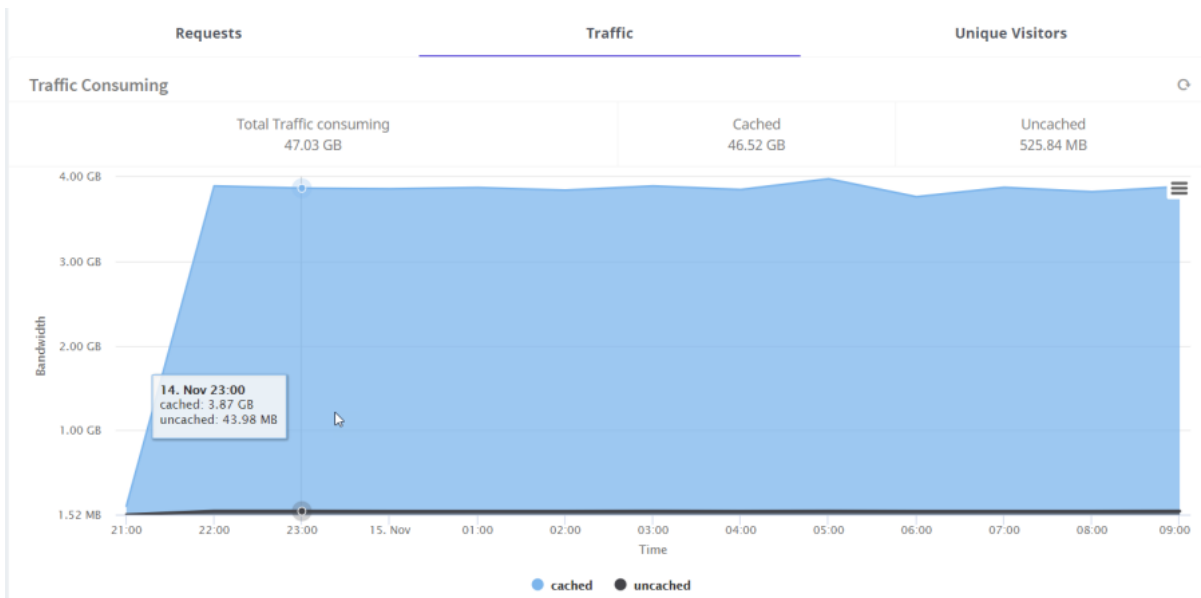

- **Cached Request:** Các request thông qua vCDN đã được cached và phục vụ bởi dịch vụ vCDN.
- **Uncached Request:** Các request chưa được vCDN lưu trữ, xử lý và phân phối bởi Origin, các request này sau đó cũng được dịch vụ vCDN cached lại để phục vụ các user truy cập lần sau.

Figure 2. Biểu đồ thống kê qua Requests/s xung Origin Servers

- (5): Tab thống kê về lưu lượng Traffic qua hệ thống gồm các thành phần như sau:
  - Thống kê về Traffic Consuming – lưu lượng tiêu thụ qua hệ thống vCDN gồm Cached (lưu lượng phục vụ bởi dịch vụ Object Download) và Uncached (lưu lượng chưa được dịch vụ Object Download cached lại và các request này đi xung Origin Servers xử lý)

### Web Traffic Requests by Country

Top Traffic Countries / Regions

#	Country / Region	Traffic
1	Viet Nam	133027