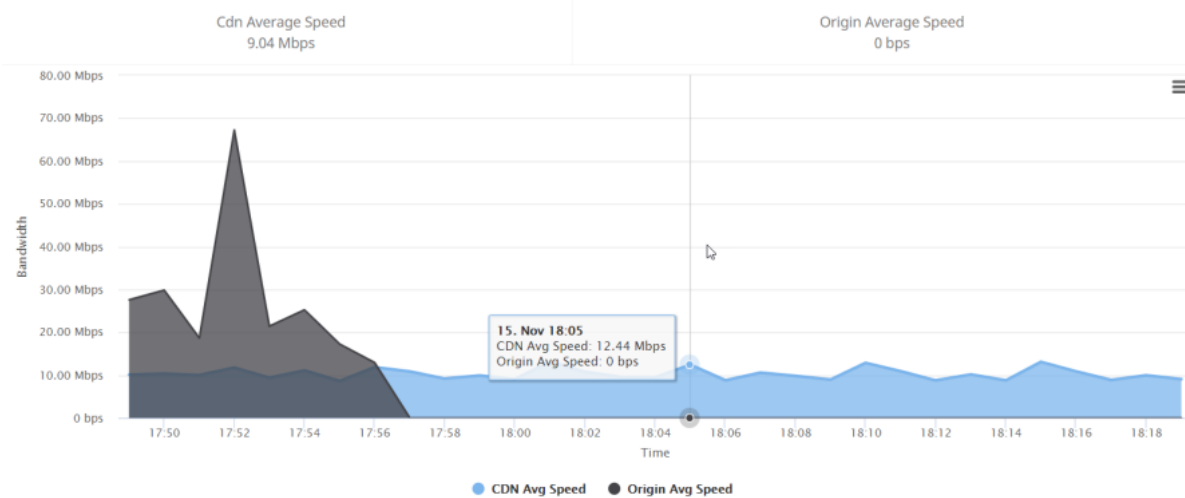

Average User Speed

Figure 5. Thng kê v User Average Speed

(6) Thng kê v Unique Visitor - thông tin các end-user khác nhau truy cp vào website