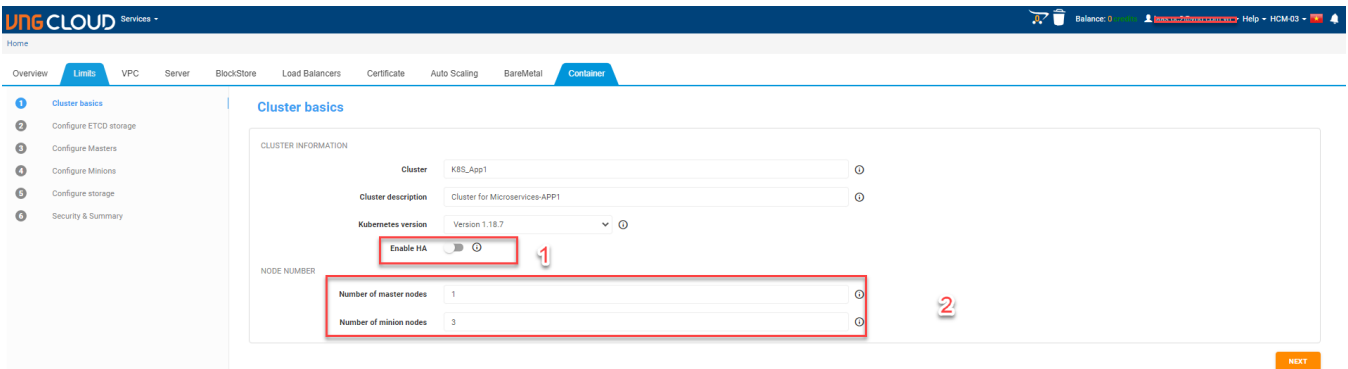

# B.2.1: Khi ti dch vu K8S - Non-HA

Bc 1 : Khi to dich v K8S

Bc 2 : Chn K8S vi mode (non -HA )

note : H tr Version K8s : Version 1.18.7. Vi mode Non-HA thì cho phép 01 Master

Bc 3 : Chn s lng Minion (Docker node)